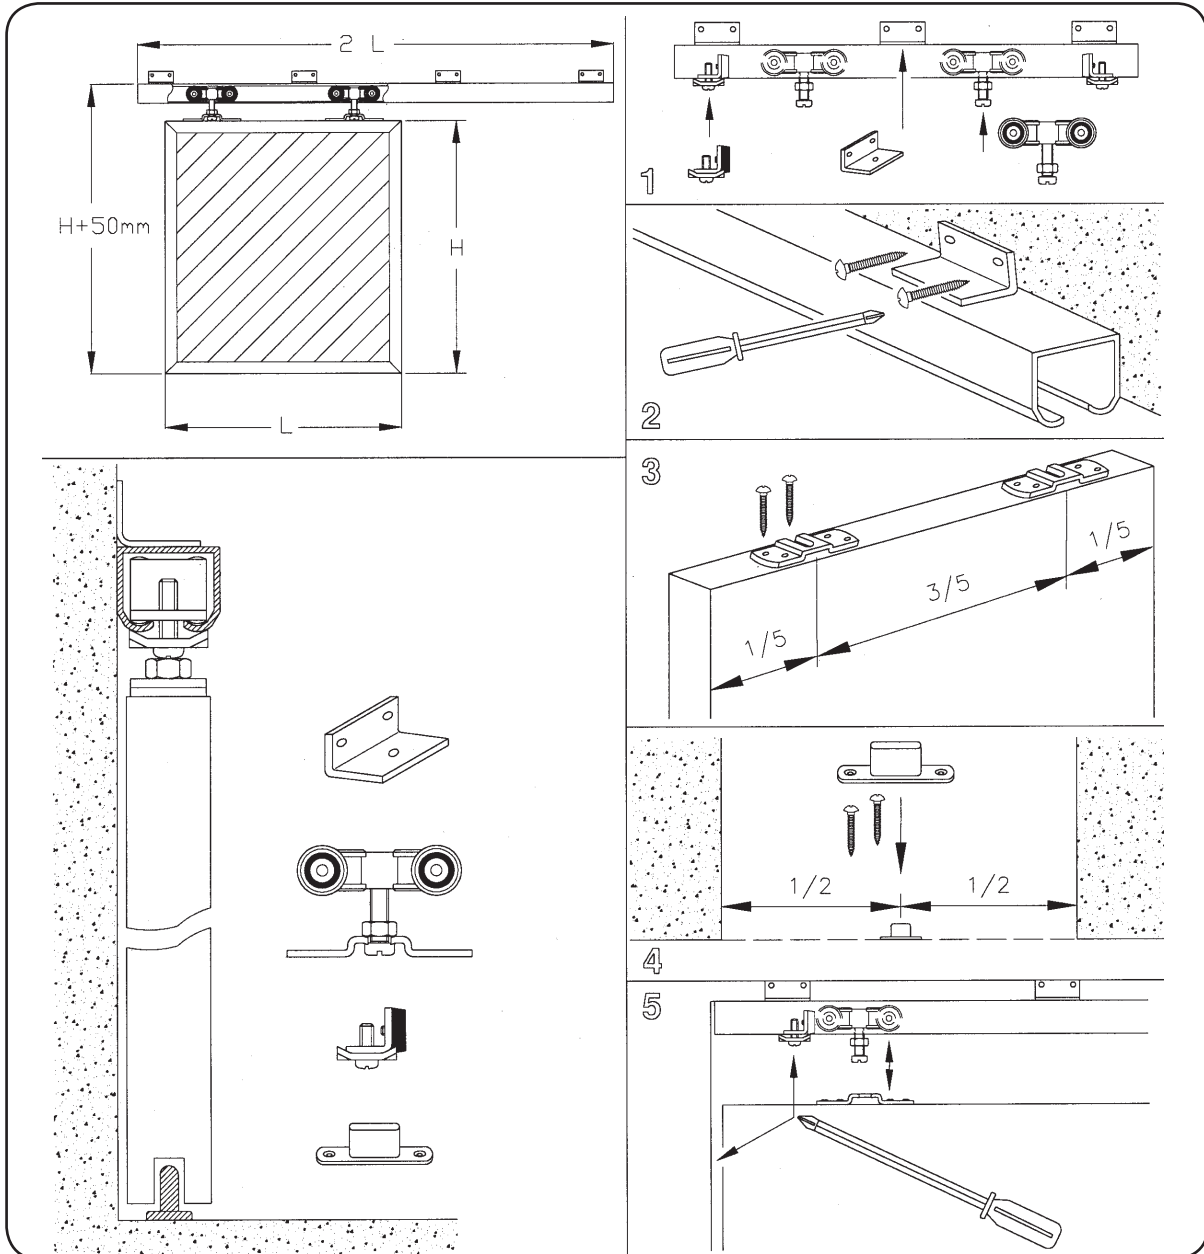

ASENNUSOHJEITA

Yhdelle liukuovelle sisäkäyttöön.
Kantavuus 75 kg.
Soveltuu kiskolle K-075/alu tai teräs.
Sisältää kannattimet kiskon seinäkiinnitykseen.

ASSEMBLY INSTRUCTIONS

For one sliding door for internal use.
Capacity 75 kg.
Fits for track K-075/aluminium or steel
Set includes brackets for wall fixing.

Tuote Product	Vakiopituudet Standard lengths	Kantavuus Capacity	Korkeus x leveys Height x width	Ainevahvuus/pari Gauge	Kantavuus/pari Capacity/pair
Kisko K-075/alu Track K-075/alu	2 m, 3 m, 6 m	75 kg	28 x 34 mm	2,0 mm	
Kisko K-075/teräs Track K-075/steel	2m, 2,5 m, 3 m, 4 m, 6 m	75 kg	27 x 30 mm	1,5 mm	
Pyörästö PP-075 Hanger PP-075					75 kg