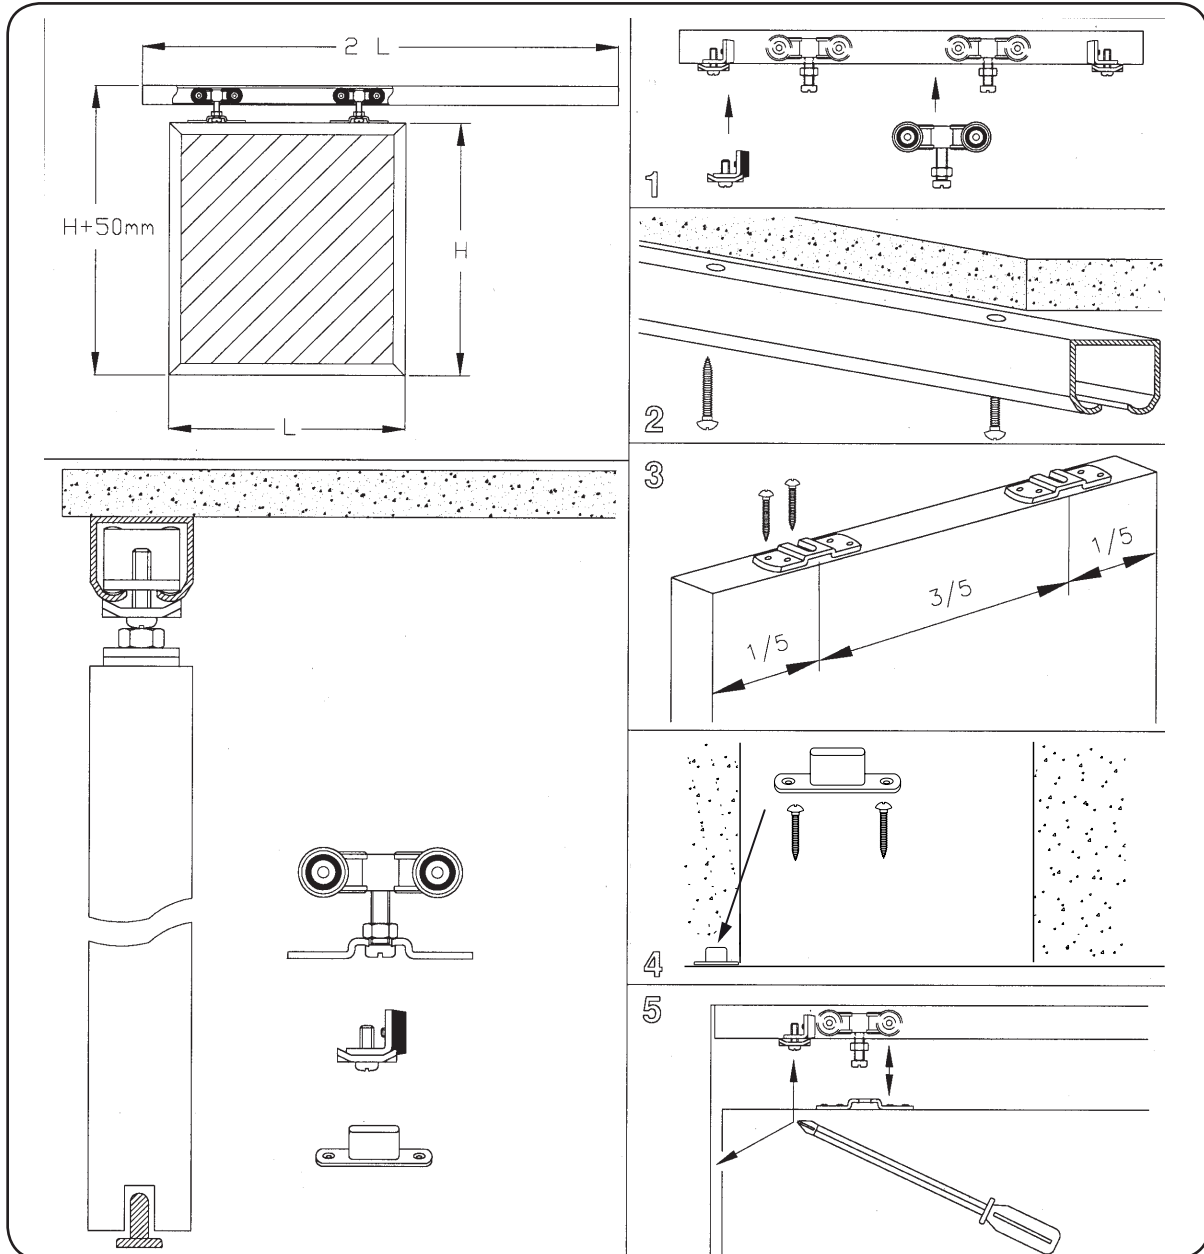

ASENNUSOHJEITA

Yhdelle liukuovelle sisäkäyttöön.
Kantavuus 75 kg.
Soveltuu kiskolle K-075/alu tai teräs.

ASSEMBLY INSTRUCTIONS

For one sliding door for internal use.
Capacity 75 kg.
Fits for track K-075/aluminium or steel

Tuote Product	Vakiopituudet Standard lengths	Kantavuus Capacity	Korkeus x leveys Height x width	Ainevahvuus/pari Gauge	Kantavuus/pari Capacity/pair
Kisko K-075/alu Track K-075/alu	2 m, 3 m, 6 m	75 kg	28 x 34 mm	2,0 mm	
Kisko K-075/teräs Track K-075/steel	2m, 2,5 m, 3 m, 4 m, 6 m	75 kg	27 x 30 mm	1,5 mm	
Pyörästö PP-075 Hanger PP-075					75 kg