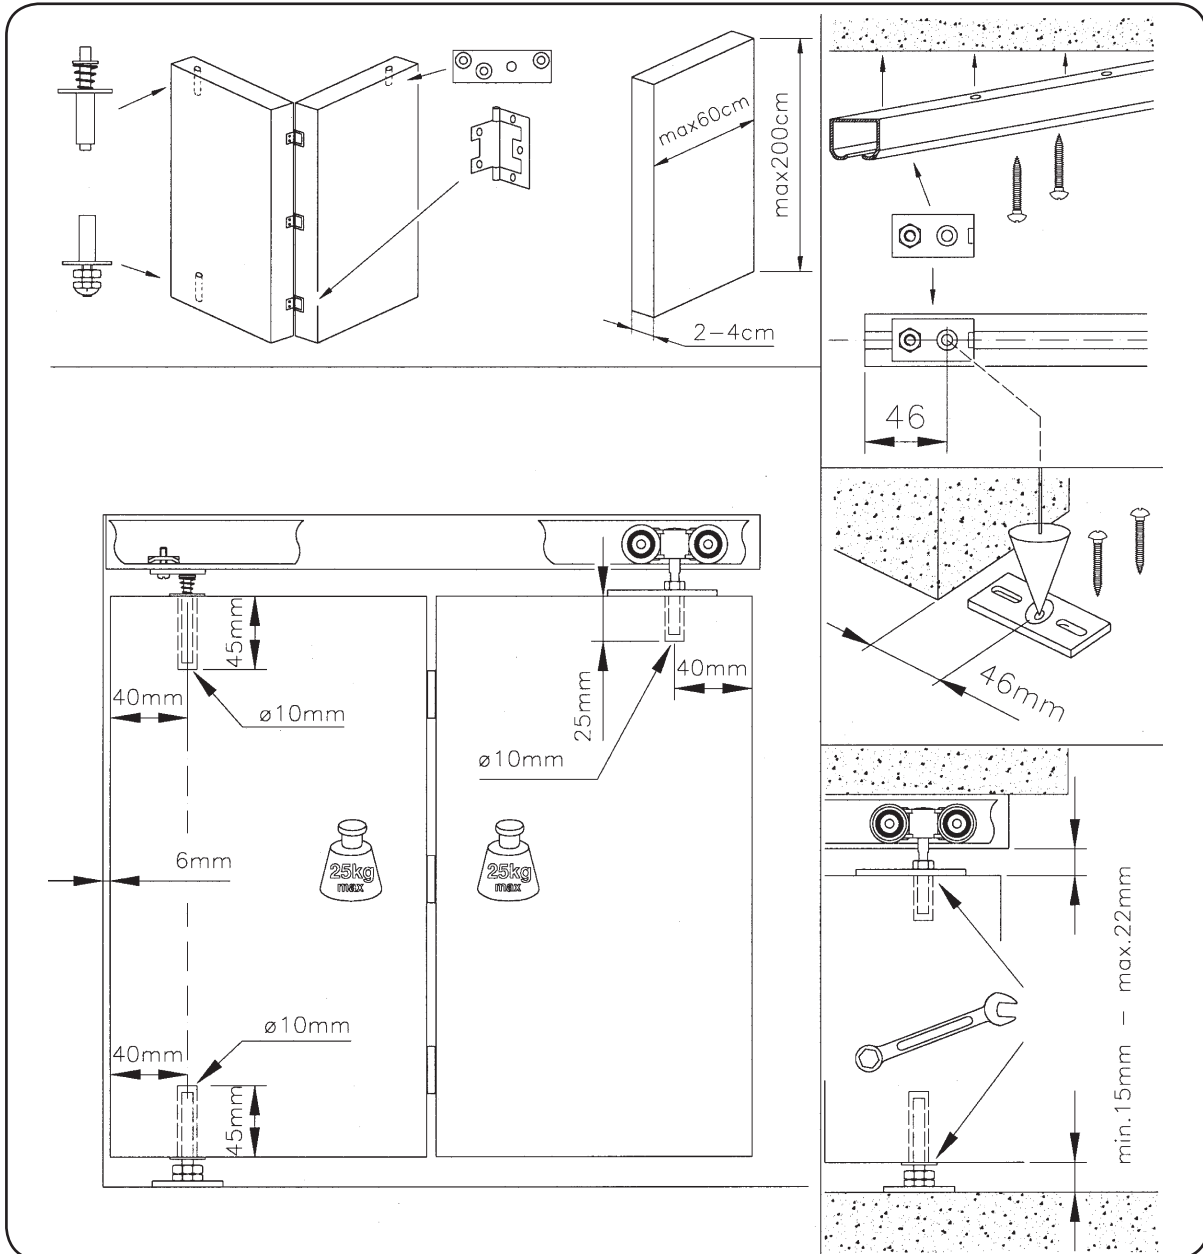

ASENNUOHJEITA

Yhdelle kaksilehtiselle taitto-ovelle sisäkäyttöön.
Kantavuus 50 kg. Ovillehden paino maks. 25 kg.
Soveltuu kiskolle K-075/alu tai teräs.

ASSEMBLY INSTRUCTIONS

For one two-leaf folding door for internal use.
Capacity 50 kg., 25 kg/door leaf.
Fits for track K-075/aluminium or steel

Tuote Product	Vakiopituudet Standard lengths	Kantavuus Capacity	Korkeus x leveys Height x width	Ainevahvuus/pari Gauge
Kisko K-075/alu Track K-075/alu	2 m, 3 m, 6 m		28 x 34 mm	2,0 mm
Kisko K-075/teräs Track K-075/steel	2m, 2,5 m, 3 m, 4 m, 6 m		27 x 30 mm	1,5 mm
Pyörästö TP-075 Hanger TP-075		50 kg		