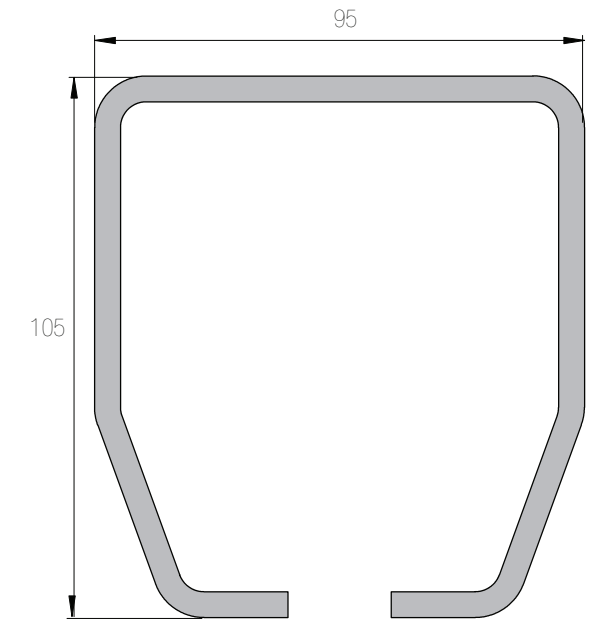

Sarja 2000
K-2000
Kantavuus 2000 kg