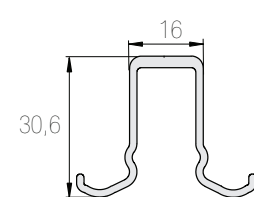

LIUKUKISKOPROFIILIT

Kiskovaihtoehdot sarjoittain

Alumiinikiskot (45 kg - 300 kg)

Sarja 30
K-30 (Al)
Kantavuus 45 kg

Sarja 40
K-40 (Al)
Kantavuus 45 kg

Sarja 60
K-60 (Al)
Kantavuus 45 kg

Sarja 75
K-75 Junior (Al)
Kantavuus 50 kg

Sarja 75
K-75 Flow (Al)
Kantavuus 100 kg

Sarja 75
K-75 P (Al)
Kantavuus 100 kg

Sarja SAGA
K-150/SAGA (Al)
Kantavuus 150 kg

Sarja SAGA
K-300/SAGA (Al)
Kantavuus 300 kg

Teräskiskot (100 kg - 2000 kg)

Sarja 75
K-75
Kantavuus 100 kg

Sarja 100
K-100
Kantavuus 120 kg

Sarja 150
K-150
Kantavuus 200 kg

Sarja 300
K-300
Kantavuus 300 kg

Sarja 500
K-500
Kantavuus 1200 kg

Sarja 2000
K-2000
Kantavuus 2000 kg