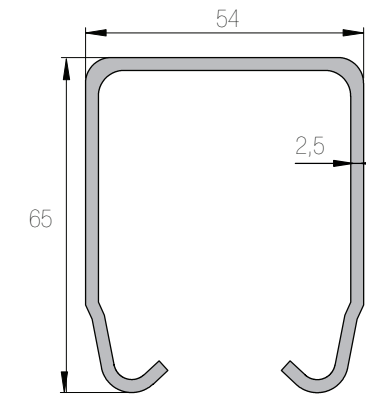

Sarja 500
K-500
Kantavuus 1200 kg