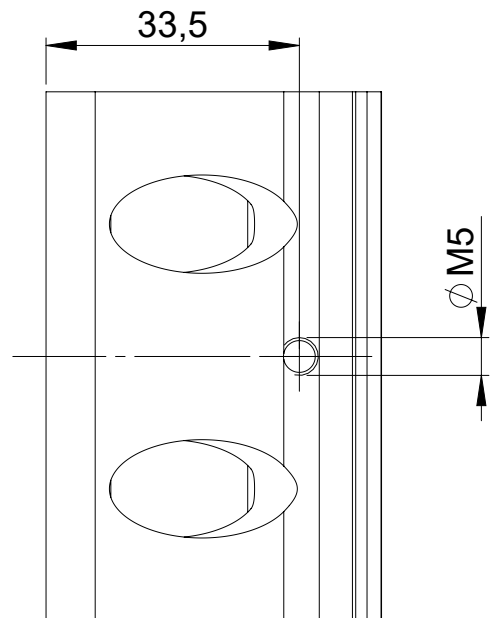

SECTION A-A

	Massa / Mass kg		Suunnittelija / Designed MA	Pvm / Date 22.2.2017
	Mittakaava / Scale A4 1:1		Hyväksyjä / Approved	Pvm / Date
Nimitys / Description Kannatin SK-300 / Saga Bracket SK-300 / Saga			Materiaali / Material Al	Rev
			Tuotenumero / Product number 10270	