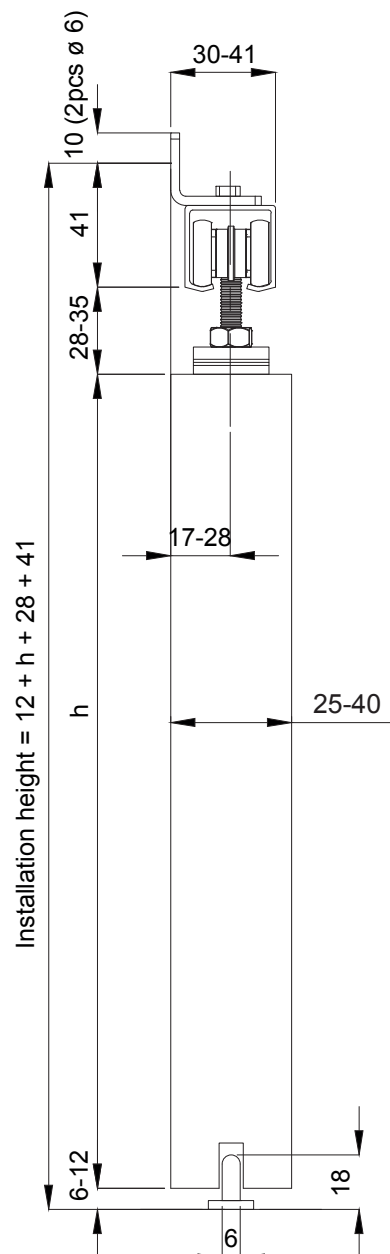

Asennusesimerkkejä

75 Junior

755

Lasi

75 Flow
suoralla
peitelevyllä

75 Flow
kaarevalla
peitelevyllä

75 Flow
LHP-laipalla

Tuote 20705