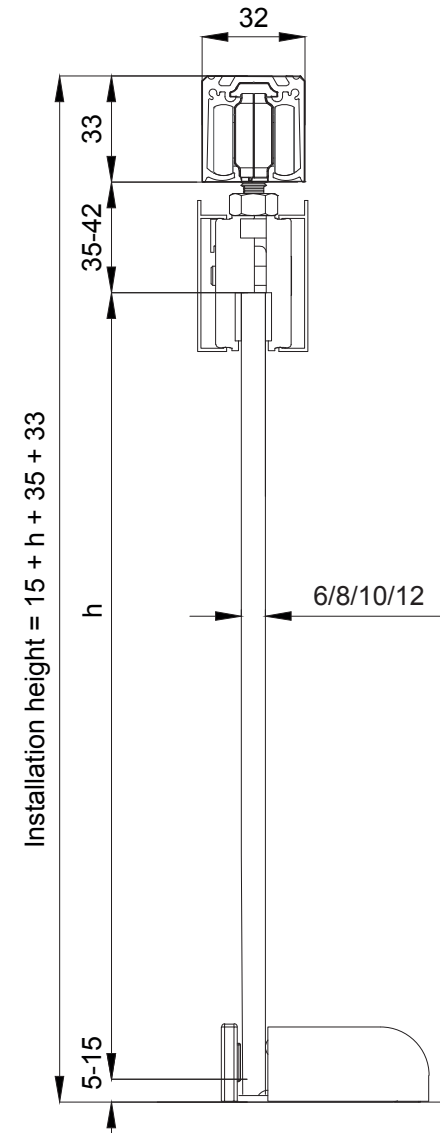

Asennusesimerkkejä

75 Junior

755

Lasi

75 Flow
suoralla
peitelevyllä

75 Flow
kaarevalla
peitelevyllä

75 Flow
LHP-laipalla

Tuote 20705

Tuote 20603, 20604

Tuote 20620, 20621, 20622,
20636, 20637, 20638

Tuote 20668, 20670, 20672

Tuote 20508
(ei sisällä kiskoa)

Valmiit helasarjat	Liukukiskon pituus	Soveltuva max. oven leveys	Tarvikkeet	Tuotekoodi
Helasarja kiskolla 75 Junior	2000 mm	1000 mm	-	20705
Helasarja kiskolla 755	2000 mm 2400 mm	1000 mm 1200 mm	-	20603 20604
Helasarja 765	ei sisällä kiskoa	-	-	20501
Tarvikesarja 775	ei sisällä kiskoa	-	LHP-laippa	20508