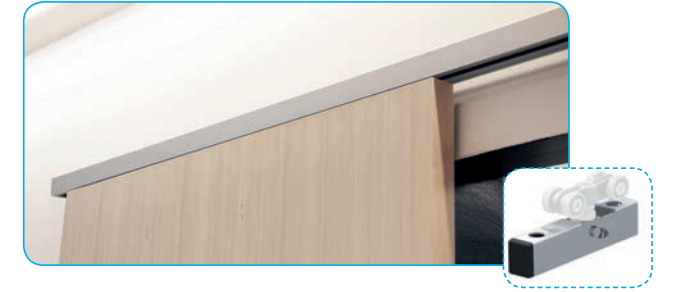

75 FLOW

muuntuu moneksi

Ulkonäkö

Jätä kisko näkyviin

Kun halutaan jättää kiskon näkyviin **LHP-säädettävä laippa** sopii hyvin siihen tarkoitukseen. Tyylikäs lopputulos saadaan aikaiseksi minimoimalla kiskon ja oven välinen rako, jolloin pyörästöt ja laipat jäävät piiloon. Tämä sopii myös täydellisesti esim. kattoasennuksissa kun halutaan oven jatkuvan saumattomasti kiskosta ilman rakoja.