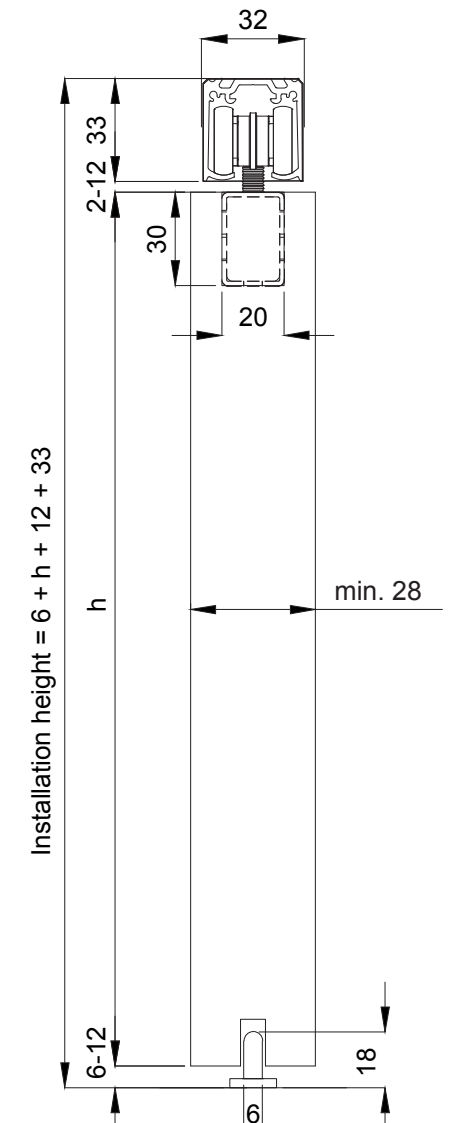

Tuote 20508
(ei sisällä kiskoa)

Valmiit helasarjat	Liukukiskon pituus	Soveltuva max. oven leveys	Tarvikkeet	Tuotekoodi
Helasarja kiskolla 75 Junior	2000 mm	1000 mm	-	20705
Helasarja kiskolla 755	2000 mm 2400 mm	1000 mm 1200 mm	-	20603 20604
Helasarja 765	ei sisällä kiskoa	-	-	20501
Tarvikesarja 775	ei sisällä kiskoa	-	LHP-laippa	20508

Valmiit helasarjat	Liukukiskon pituus	Soveltuva max. oven leveys	Tarvikkeet	Tuotekoodi
Helasarja kiskolla 75 Flow	2100 mm 2400 mm	1050 mm 1200 mm	Soft close Soft stop	20709 20708
Peitelevysarja 75 Flow (RAL 9010) suoralla peitelevyllä	2100 mm 2400 mm 3000 mm	1050 mm 1200 mm 1500 mm	Peitelevy	20620 20621 20622
Peitelevysarja 75 Flow SC (RAL 9010) suoralla peitelevyllä	2100 mm 2400 mm 3000 mm	1050 mm 1200 mm 1500 mm	Peitelevy Soft close	20636 20637 20638
Peitelevysarja 75 Flow (RAL 9010) kaarevalla peitelevyllä	2100 mm 2400 mm 3000 mm	1050 mm 1200 mm 1500 mm	Peitelevy	20668 20670 20672