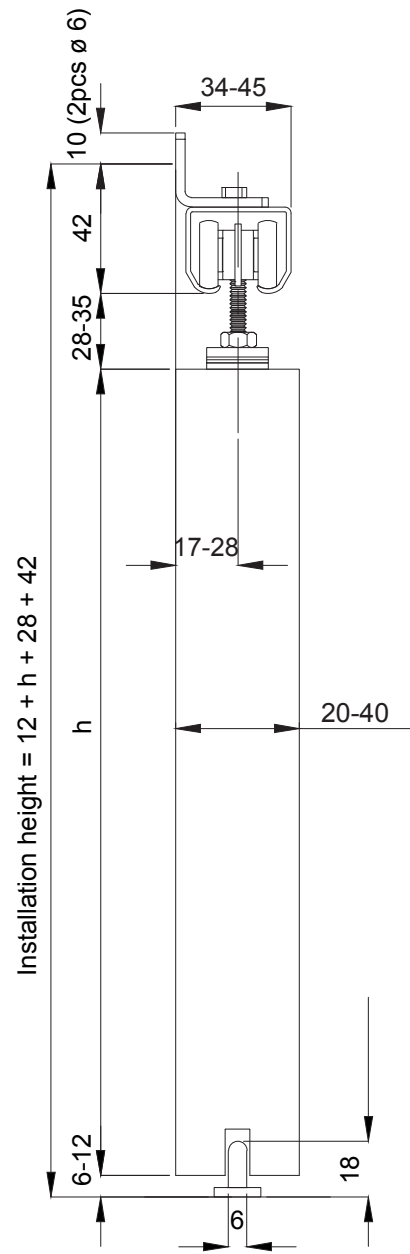

Asennusesimerkkejä

75 Junior

755

Lasi

75 Flow
suoralla
peitelevyllä

75 Flow
kaarevalla
peitelevyllä

75 Flow
LHP-laipalla

Tuote 20705