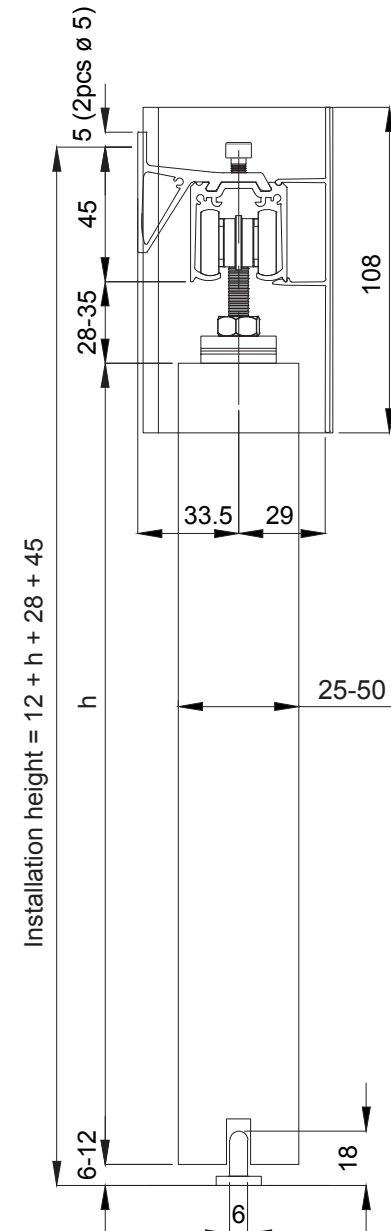

Tuote 20620, 20621, 20622,
20636, 20637, 20638