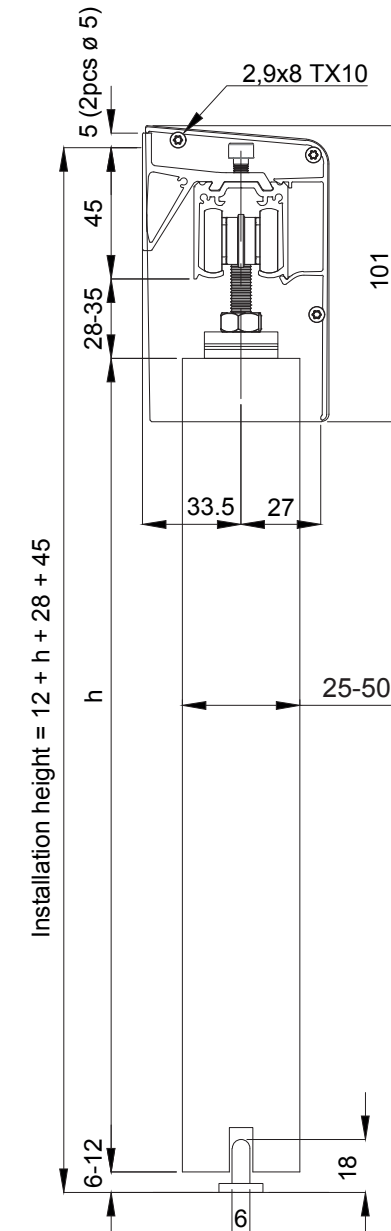

Tuote 20668, 20670, 20672