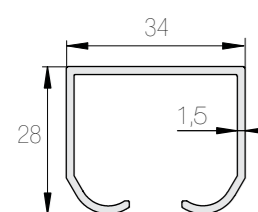

## Alumiinikiskot

■ Sarja 30  
K-30 (Al)  
Kantavuus 45 kg

■ Sarja 40  
K-40 (Al)  
Kantavuus 45 kg

■ Sarja 60  
K-60 (Al)  
Kantavuus 45 kg

■ Sarja 75  
K-75 Junior (Al)  
Kantavuus 50 kg

■ Sarja 75  
K-75 Flow (Al)  
Kantavuus 100 kg