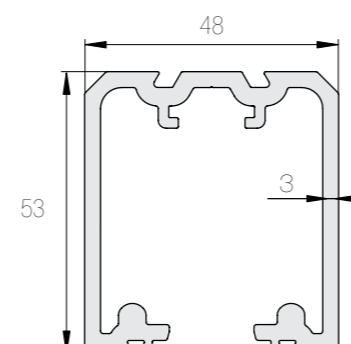

■ Sarja SAGA
K-300/SAGA (Al)
Kantavuus 300 kg