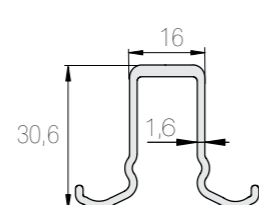

## Alumiinikiskot

■ Sarja 30  
K-30 (Al)  
Kantavuus 45 kg

■ Sarja 40  
K-40 (Al)  
Kantavuus 45 kg

■ Sarja 60  
K-60 (Al)  
Kantavuus 45 kg

■ Sarja 75  
K-75 Junior (Al)  
Kantavuus 50 kg

■ Sarja 75  
K-75 Flow (Al)  
Kantavuus 100 kg