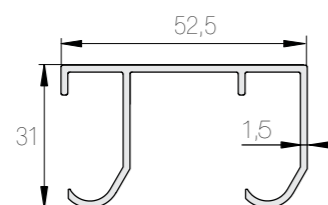

## Alumiinikiskot

■ Sarja 30  
K-30 (Al)  
Kantavuus 45 kg

■ Sarja 40  
K-40 (Al)  
Kantavuus 45 kg

■ Sarja 60  
K-60 (Al)  
Kantavuus 45 kg

■ Sarja 75  
K-75 Junior (Al)  
Kantavuus 50 kg

■ Sarja 75  
K-75 Flow (Al)  
Kantavuus 100 kg