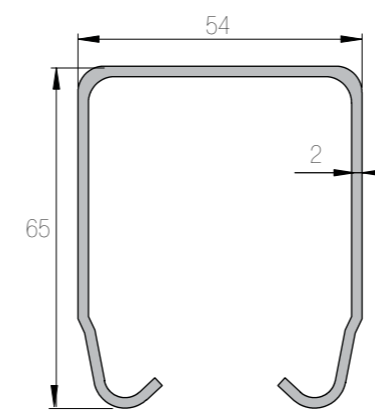

■ Sarja 300
K-300
Kantavuus 300 kg