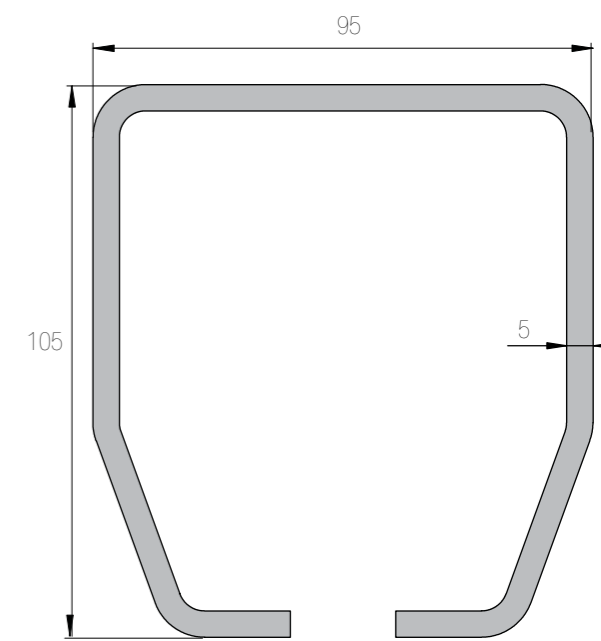

■ Sarja 2000
K-2000
Kantavuus 2000 kg

Sinkityt teräskiskot