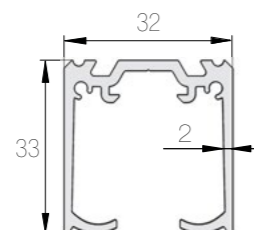

## Alumiinikiskot

■ Sarja 30  
K-30 (Al)  
Kantavuus 45 kg

■ Sarja 40  
K-40 (Al)  
Kantavuus 45 kg

■ Sarja 60  
K-60 (Al)  
Kantavuus 45 kg

■ Sarja 75  
K-75 Junior (Al)  
Kantavuus 50 kg

■ Sarja 75  
K-75 Flow (Al)  
Kantavuus 100 kg