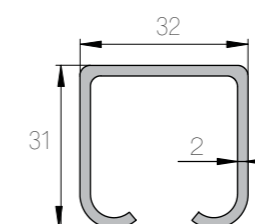

■ Sarja 100
K-100
Kantavuus 120 kg