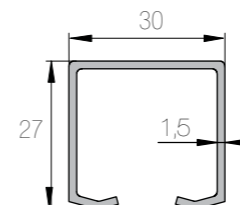

■ Sarja 75
K-75
Kantavuus 100 kg