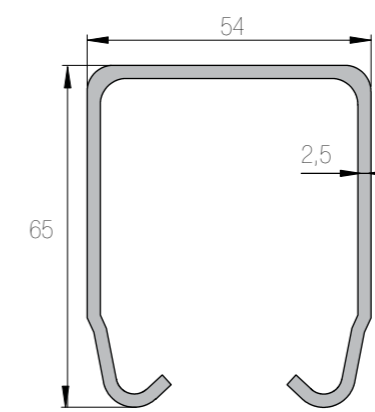

■ Sarja 500
K-500
Kantavuus 500-1200 kg