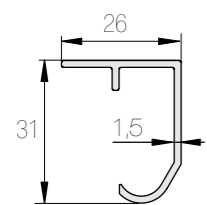

## Alumiinikiskot

■ Sarja 30  
K-30 (Al)  
Kantavuus 45 kg

■ Sarja 40  
K-40 (Al)  
Kantavuus 45 kg

■ Sarja 60  
K-60 (Al)  
Kantavuus 45 kg

■ Sarja 75  
K-75 Junior (Al)  
Kantavuus 50 kg

■ Sarja 75  
K-75 Flow (Al)  
Kantavuus 100 kg