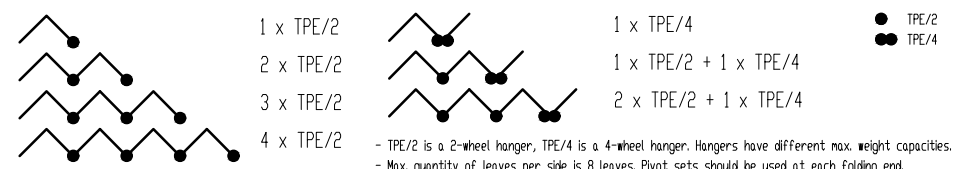

Asennusvaihtoehdot / Assembly variations

Nimike / Description Series 150 (katto/soffit): Taitto-ovijärjestelmä, päätypyörästä / Endfold door system			Tuotenumero / Product Nr. (assembly K161-0)	Tuotesarja / Product Series Series 150	Piirtäjä / By AM	Mittakaava / Scale 1:3	Rev 01
1. Track K-150	5. Pivot set PV-100/150	9.	13.	Huomiot / Notes 1. Drawing is for reference only and subject to change without notice. 2. All product dimensions are in millimeter. 3. Door panels (/movable objects) are not in scale.			
2. Hanger TPE/2-150	6. Bottom guide channel AOK	10.	14.				
3. Bracket KKKL-150	7.	11.	15.				
4. Bottom guide TPAO-100/150	8.	12.	16.				