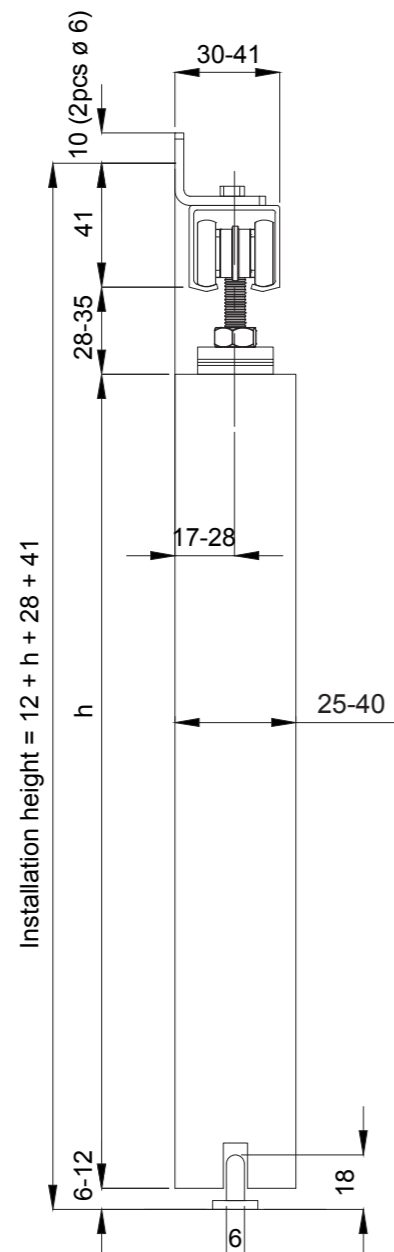

# Asennusesimerkkejä

75 Junior

755

Lasi

75 Flow  
suoralla  
peitelevyllä

75 Flow  
kaarevalla  
peitelevyllä

75 Flow  
LHP-laipalla

Tuote 20705