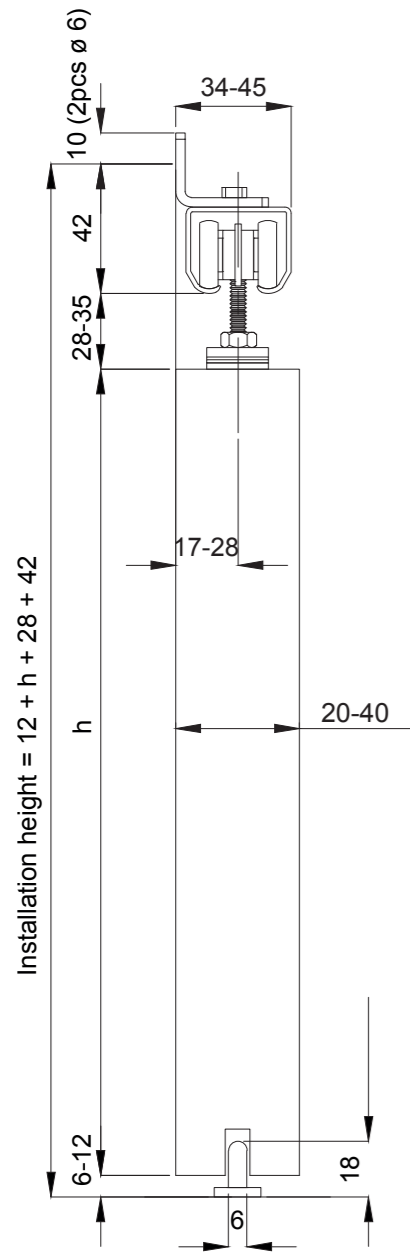

# Asennusesimerkkejä

75 Junior

755

Lasi

75 Flow  
suoralla  
peitelevyllä

75 Flow  
kaarevalla  
peitelevyllä

75 Flow  
LHP-laipalla

Tuote 20705