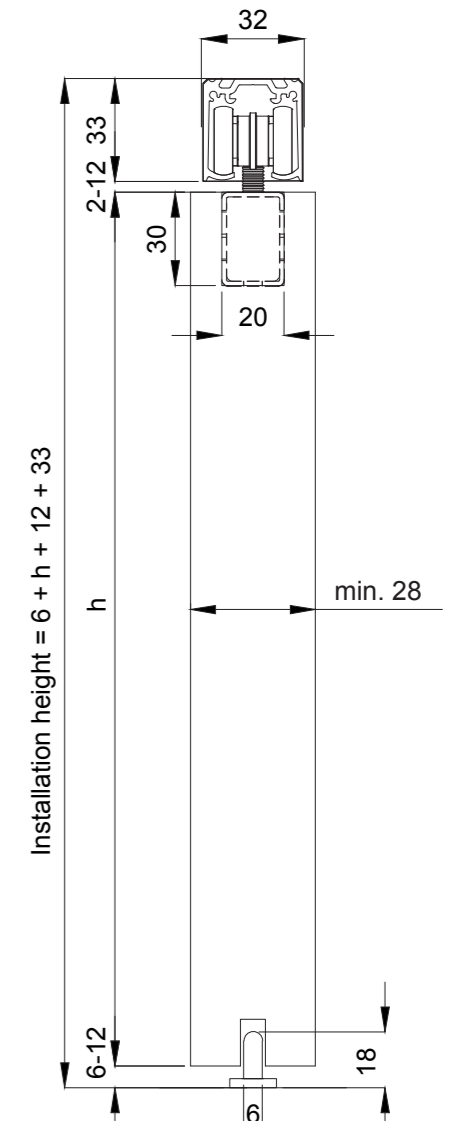

Tuote 20508
(ei sisällä kiskoa)

Valmiit helasarjat	Liukukiskon pituus	Soveltuva max. oven leveys	Tarvikkeet	Tuotekoodi
Helasarja kiskolla 75 Junior	2000 mm	1000 mm	-	20705
Helasarja kiskolla 755	2000 mm 2400 mm	1000 mm 1200 mm	-	20603 20604
Helasarja 765	ei sisällä kiskoa	-	-	20501
Tarvikesarja 775	ei sisällä kiskoa	-	LHP-laippa	20508

Valmiit helasarjat	Liukukiskon pituus	Soveltuva max. oven leveys	Tarvikkeet	Tuotekoodi
Helasarja kiskolla 75 Flow	2100 mm 2400 mm	1050 mm 1200 mm	Soft close Soft stop	20709 20708
Peitelevysarja 75 Flow (RAL 9010) suoralla peitelevyllä	2100 mm 2400 mm 3000 mm 4200 mm 6000 mm	1050 mm 1200 mm 1500 mm 2100 mm 3000 mm	Peitelevy	20620 20621 20622 20640 20632
Peitelevysarja 75 Flow SC (RAL 9010) suoralla peitelevyllä	2100 mm 2400 mm 3000 mm	1050 mm 1200 mm 1500 mm	Peitelevy Soft close	20636 20637 20638
Peitelevysarja 75 Flow (RAL 9010) kaarevalla peitelevyllä	2100 mm 2400 mm 3000 mm	1050 mm 1200 mm 1500 mm	Peitelevy	20668 20670 20672