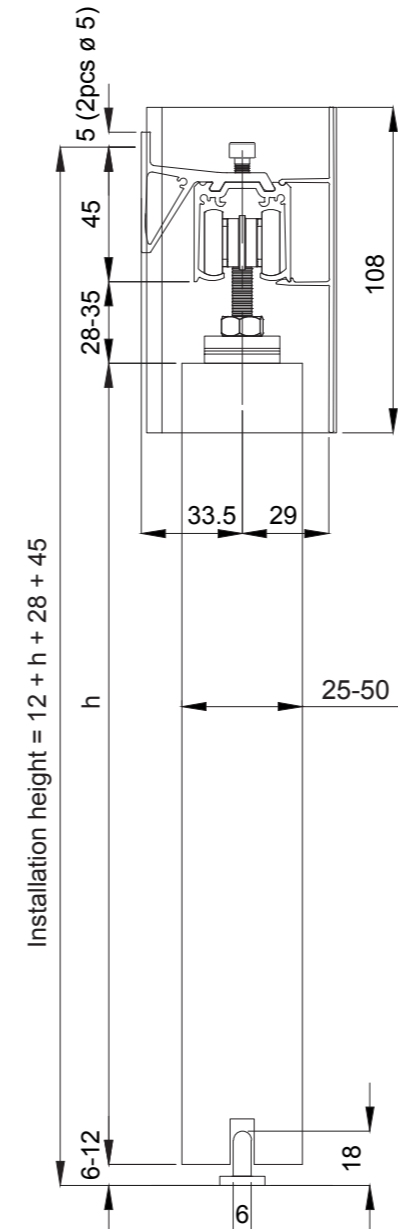

Tuote 20620, 20621, 20622, 20640,
20632, 20636, 20637, 20638