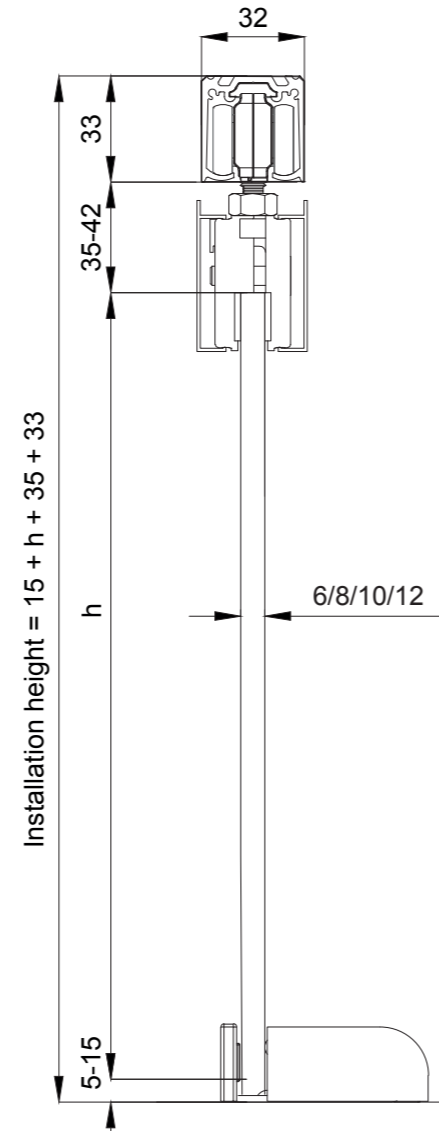

Tuote 20620, 20621, 20622, 20640,
20632, 20636, 20637, 20638