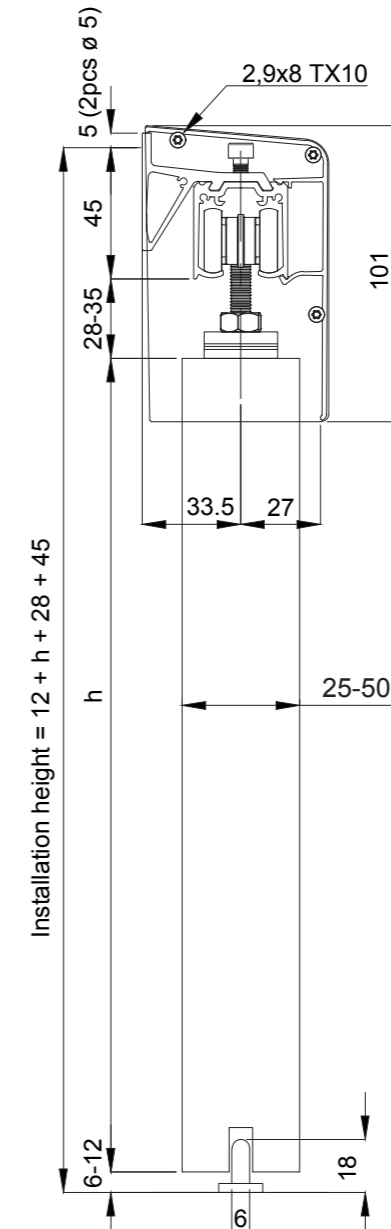

Tuote 20668, 20670, 20672