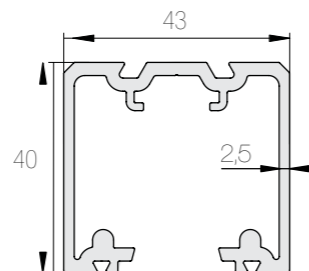

LIUKUKISKOPROFIILIT

Kiskovaihtoehdot sarjoittain

Alumiinikiskot

■ Sarja 30
K-30 (Al)
Kantavuus 45 kg

■ Sarja 40
K-40 (Al)
Kantavuus 45 kg

■ Sarja 75
K-75 Junior (Al)
Kantavuus 50 kg

■ Sarja 75
K-75 Flow (Al)
Kantavuus 100 kg