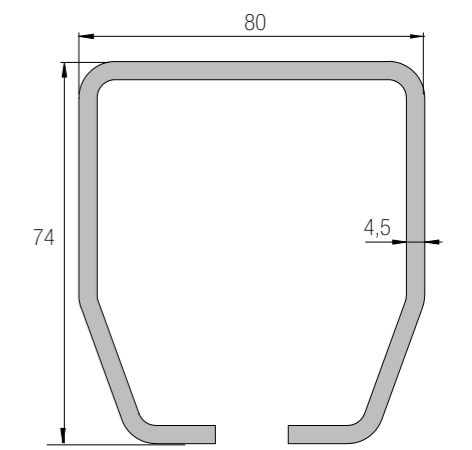

■ Sarja 2000
K-2000
Kantavuus 2000 kg