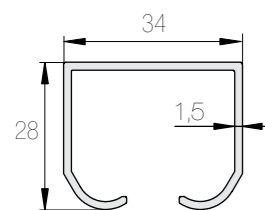

LIUKUKISKOPROFIILIT

Kiskovaihtoehdot sarjoittain

Alumiinikiskot

■ Sarja 30
K-30 (Al)
Kantavuus 45 kg

■ Sarja 40
K-40 (Al)
Kantavuus 45 kg

■ Sarja 75
K-75 Junior (Al)
Kantavuus 50 kg

■ Sarja 75
K-75 Flow (Al)
Kantavuus 100 kg