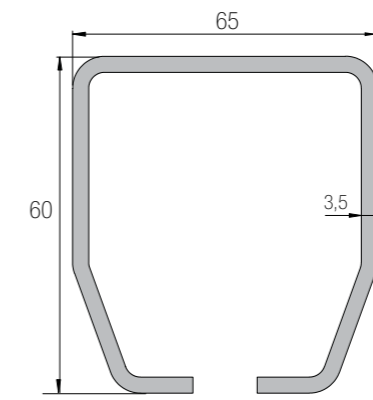

■ Sarja SAGA
K-150/SAGA (Al)
Kantavuus 150 kg

■ Sarja SAGA
K-300/SAGA (Al)
Kantavuus 300 kg

Sinkityt teräskiskot

■ Sarja 75
K-75
Kantavuus 100 kg

■ Sarja 100
K-100
Kantavuus 120 kg

■ Sarja 150
K-150
Kantavuus 200 kg

■ Sarja 300
K-300
Kantavuus 300 kg

■ Sarja 500
K-500
Kantavuus 500-1200 kg

■ Sarja 900
K-900
Kantavuus 900 kg

■ Sarja 2000
K-2000
Kantavuus 2000 kg