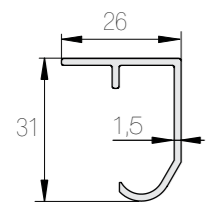

LIUKUKISKOPROFIILIT

Kiskovaihtoehdot sarjoittain

Alumiinikiskot

■ Sarja 30
K-30 (Al)
Kantavuus 45 kg

■ Sarja 40
K-40 (Al)
Kantavuus 45 kg

■ Sarja 75
K-75 Junior (Al)
Kantavuus 50 kg

■ Sarja 75
K-75 Flow (Al)
Kantavuus 100 kg