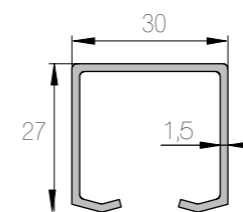

Sinkityt teräskiskot

■ Sarja 75
K-75
Kantavuus 100 kg