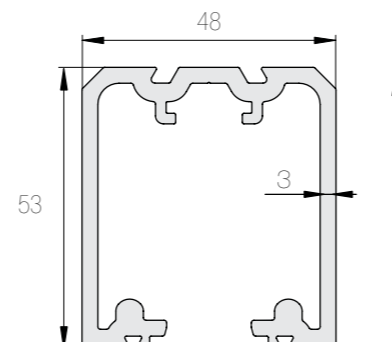

■ Sarja SAGA
K-300/SAGA (Al)
Kantavuus 300 kg