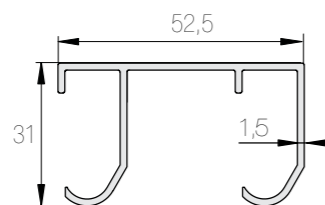

LIUKUKISKOPROFIILIT

Kiskovaihtoehdot sarjoittain

Alumiinikiskot

■ Sarja 30
K-30 (Al)
Kantavuus 45 kg

■ Sarja 40
K-40 (Al)
Kantavuus 45 kg

■ Sarja 75
K-75 Junior (Al)
Kantavuus 50 kg

■ Sarja 75
K-75 Flow (Al)
Kantavuus 100 kg

■ Sarja SAGA
K-150/SAGA (Al)
Kantavuus 150 kg

■ Sarja SAGA
K-300/SAGA (Al)
Kantavuus 300 kg

Sinkityt teräskiskot

■ Sarja 75
K-75
Kantavuus 100 kg

■ Sarja 100
K-100
Kantavuus 120 kg

■ Sarja 150
K-150
Kantavuus 200 kg