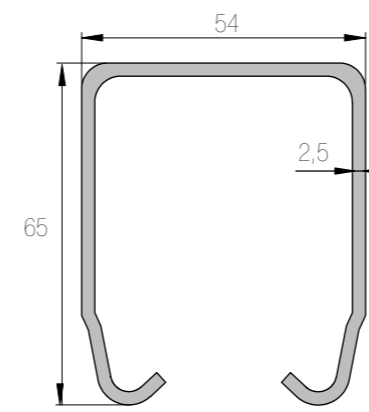

■ Sarja 500
K-500
Kantavuus 500-1200 kg