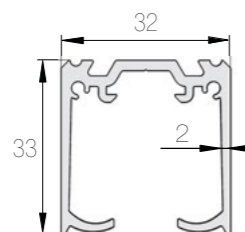

LIUKUKISKOPROFIILIT

Kiskovaihtoehdot sarjoittain

Alumiinikiskot

■ Sarja 30
K-30 (Al)
Kantavuus 45 kg

■ Sarja 40
K-40 (Al)
Kantavuus 45 kg

■ Sarja 75
K-75 Junior (Al)
Kantavuus 50 kg

■ Sarja 75
K-75 Flow (Al)
Kantavuus 100 kg