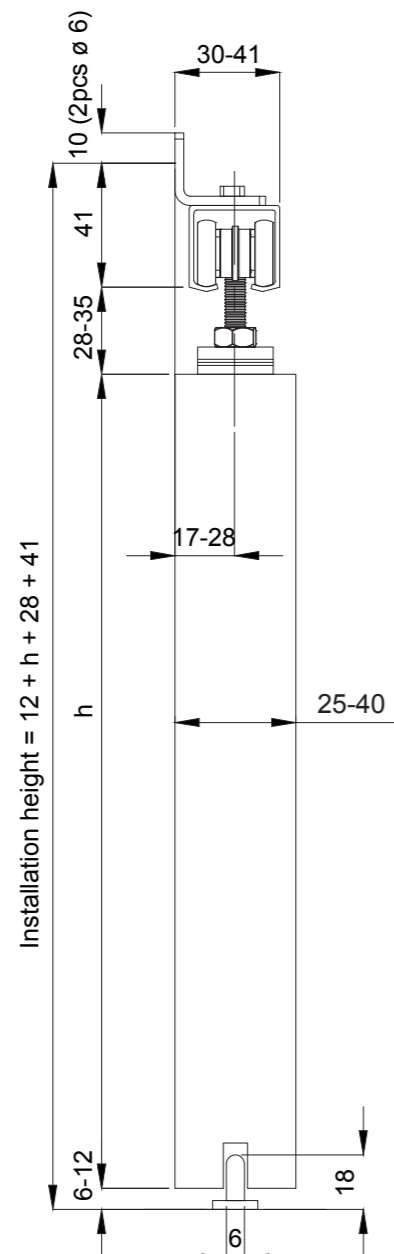

Asennusesimerkkejä

75 Junior

755

Lasi

75 Flow
suoralla
peitelevyllä

75 Flow
kaarevalla
peitelevyllä

75 Flow
LHP-laipalla

Tuote 20705