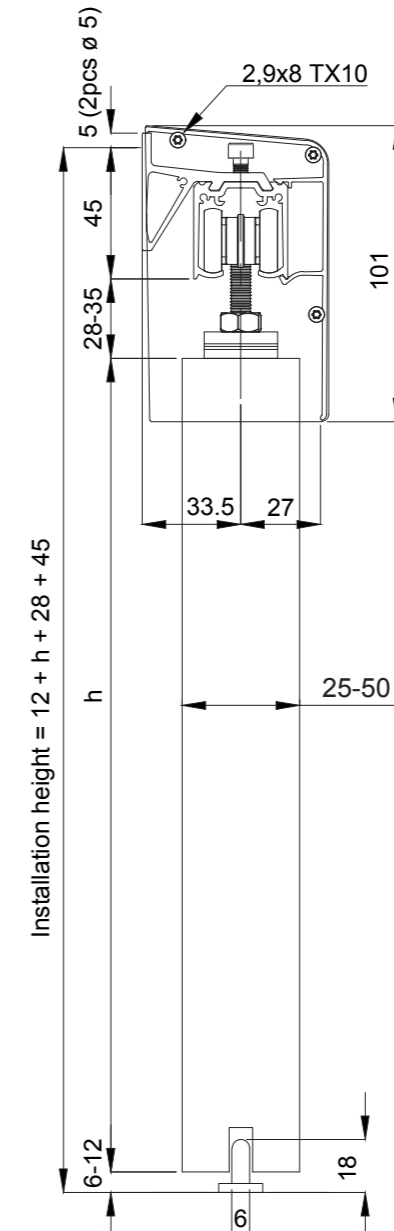

Tuote 20668, 20670, 20672