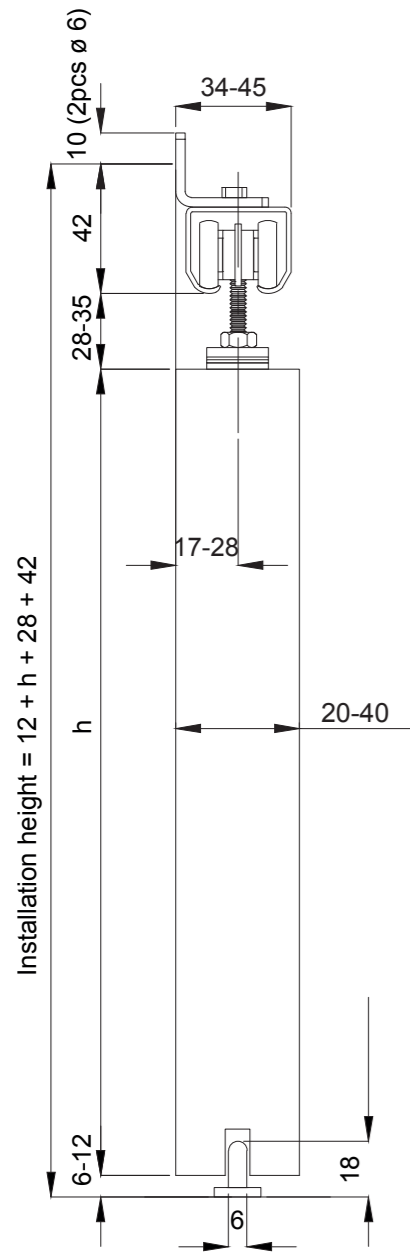

Asennusesimerkkejä

75 Junior

755

Lasi

75 Flow
suoralla
peitelevyllä

75 Flow
kaarevalla
peitelevyllä

75 Flow
LHP-laipalla

Tuote 20705