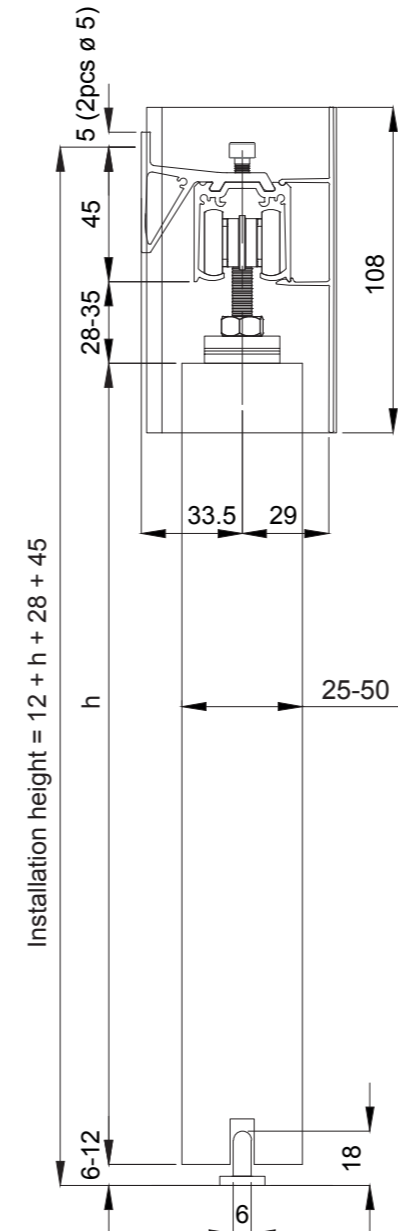

Tuote 20620, 20621, 20622, 20640,
20632, 20636, 20637, 20638