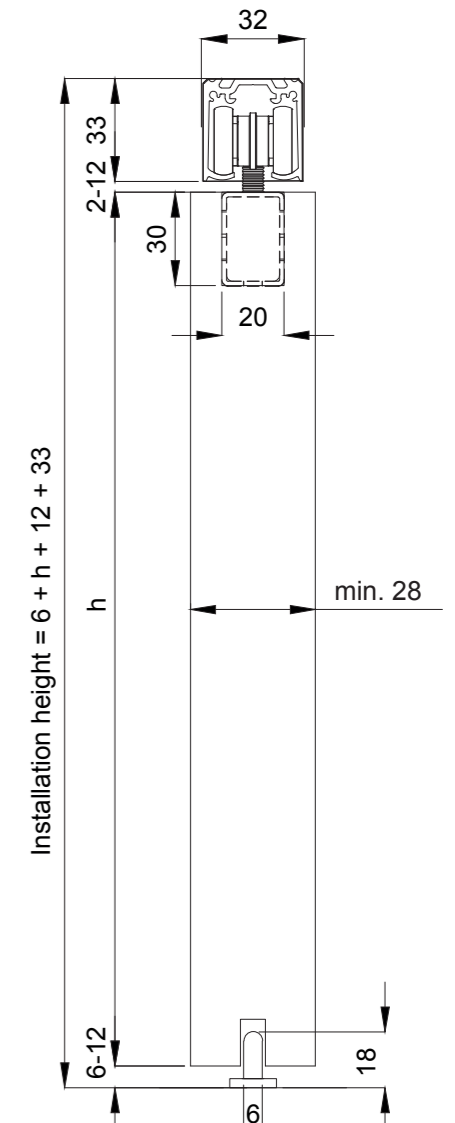

Tuote 20508
(ei sisällä kiskoa)

Valmiit helasarjat	Liukukiskon pituus	Soveltuva max. oven leveys	Tarvikkeet	Tuotekoodi
Helasarja kiskolla 75 Junior	2000 mm	1000 mm	-	20705
Helasarja kiskolla 755	2000 mm 2400 mm	1000 mm 1200 mm	-	20603 20604
Helasarja 765	ei sisällä kiskoa	-	-	20501
Tarvikesarja 775	ei sisällä kiskoa	-	LHP-laippa	20508

Valmiit helasarjat	Liukukiskon pituus	Soveltuva max. oven leveys	Tarvikkeet	Tuotekoodi
Helasarja kiskolla 75 Flow	2100 mm 2400 mm	1050 mm 1200 mm	Soft close Soft stop	20709 20708
Peitelevysarja 75 Flow (RAL 9010) suoralla peitelevyllä	2100 mm 2400 mm 3000 mm 4200 mm 6000 mm	1050 mm 1200 mm 1500 mm 2100 mm 3000 mm	Peitelevy	20620 20621 20622 20640 20632
Peitelevysarja 75 Flow SC (RAL 9010) suoralla peitelevyllä	2100 mm 2400 mm 3000 mm	1050 mm 1200 mm 1500 mm	Peitelevy Soft close	20636 20637 20638
Peitelevysarja 75 Flow (RAL 9010) kaarevalla peitelevyllä	2100 mm 2400 mm 3000 mm	1050 mm 1200 mm 1500 mm	Peitelevy	20668 20670 20672