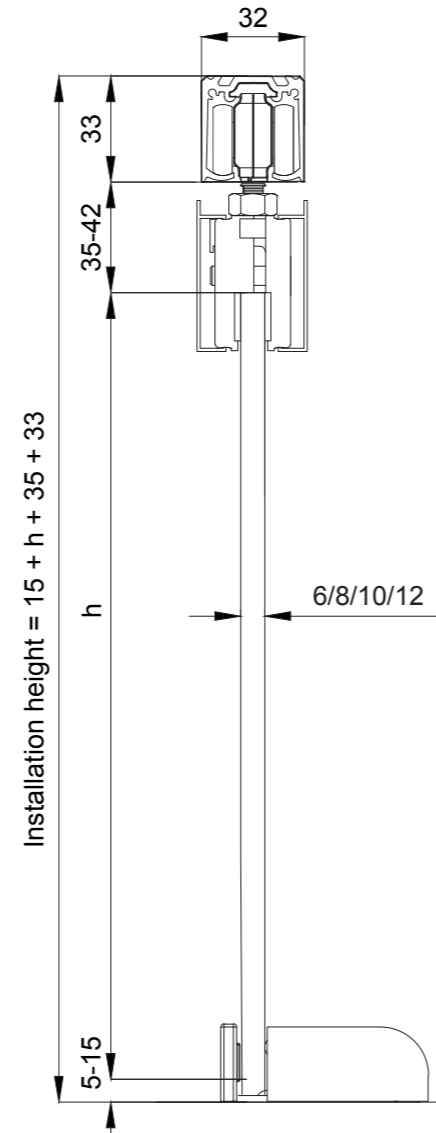

Asennusesimerkkejä

75 Junior

755

Lasi

75 Flow
suoralla
peitelevyllä

75 Flow
kaarevalla
peitelevyllä

75 Flow
LHP-laipalla

Tuote 20705

Tuote 20603, 20604

Tuote 20620, 20621, 20622, 20640,
20632, 20636, 20637, 20638

Tuote 20668, 20670, 20672

Tuote 20508
(ei sisällä kiskoa)

Valmiit helasarjat	Liukukiskon pituus	Soveltuva max. oven leveys	Tarvikkeet	Tuotekoodi
Helasarja kiskolla 75 Junior	2000 mm	1000 mm	-	20705
Helasarja kiskolla 755	2000 mm 2400 mm	1000 mm 1200 mm	-	20603 20604
Helasarja 765	ei sisällä kiskoa	-	-	20501
Tarvikesarja 775	ei sisällä kiskoa	-	LHP-laippa	20508