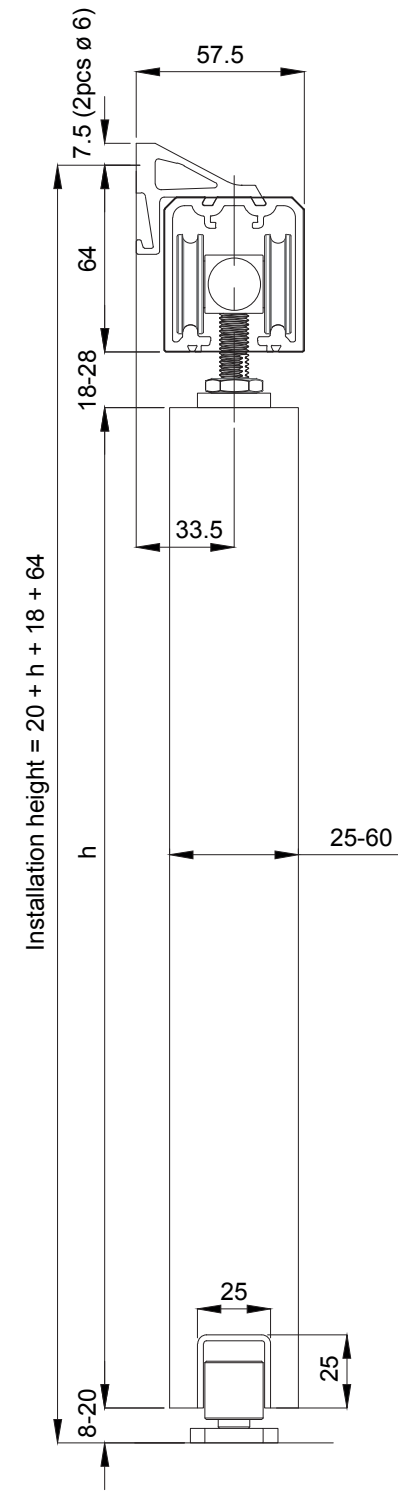

SAGA 300
seinäkiinnitys