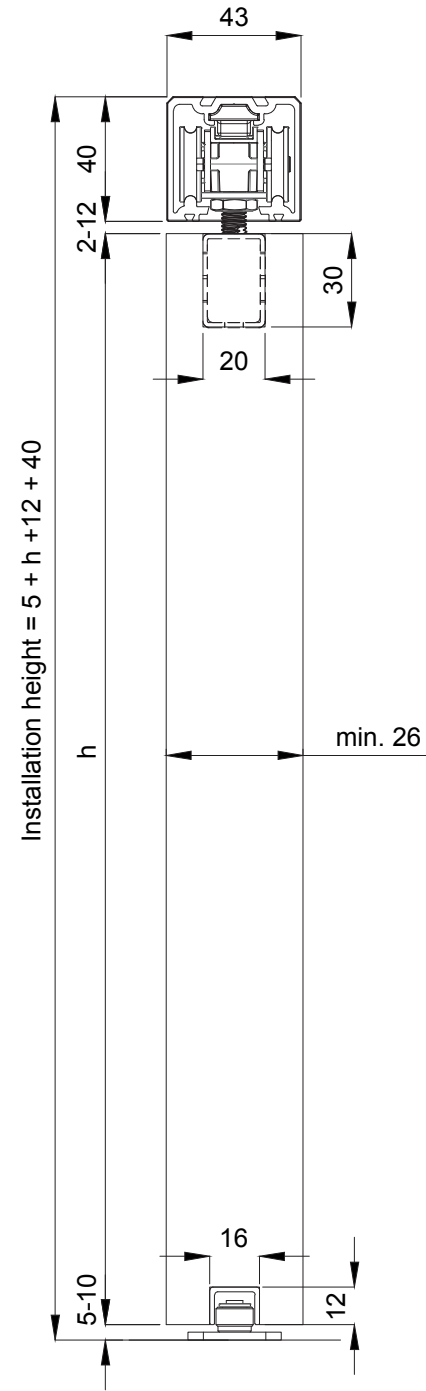

SAGA 150
kattokiinnitys
LHP-laipalla