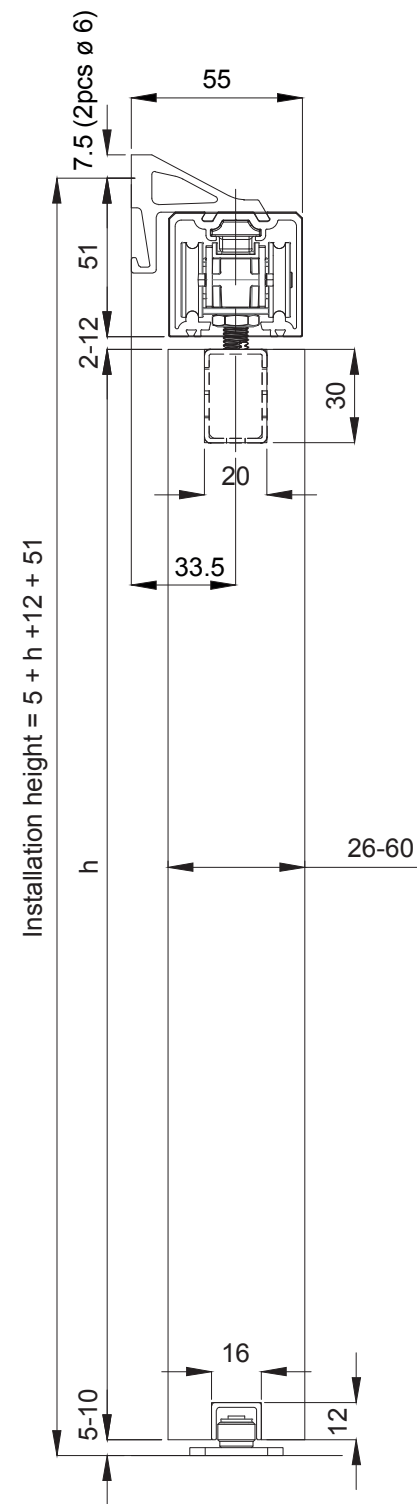

SAGA 150
seinäkiinnitys
LHP-laipalla