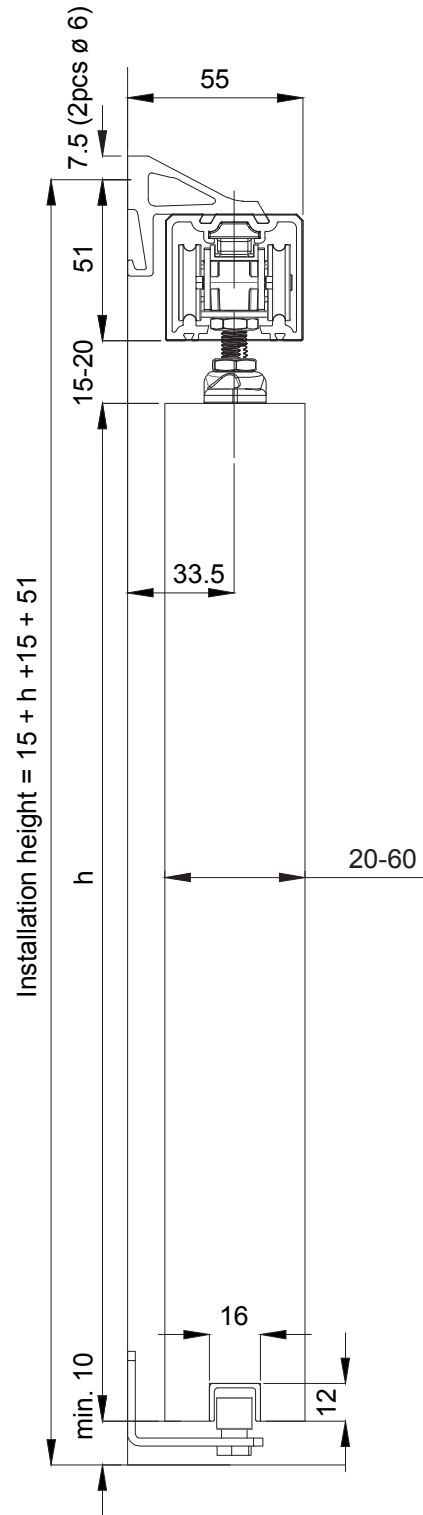

Asennusesimerkkejä

SAGA 150
seinäkiinnitys