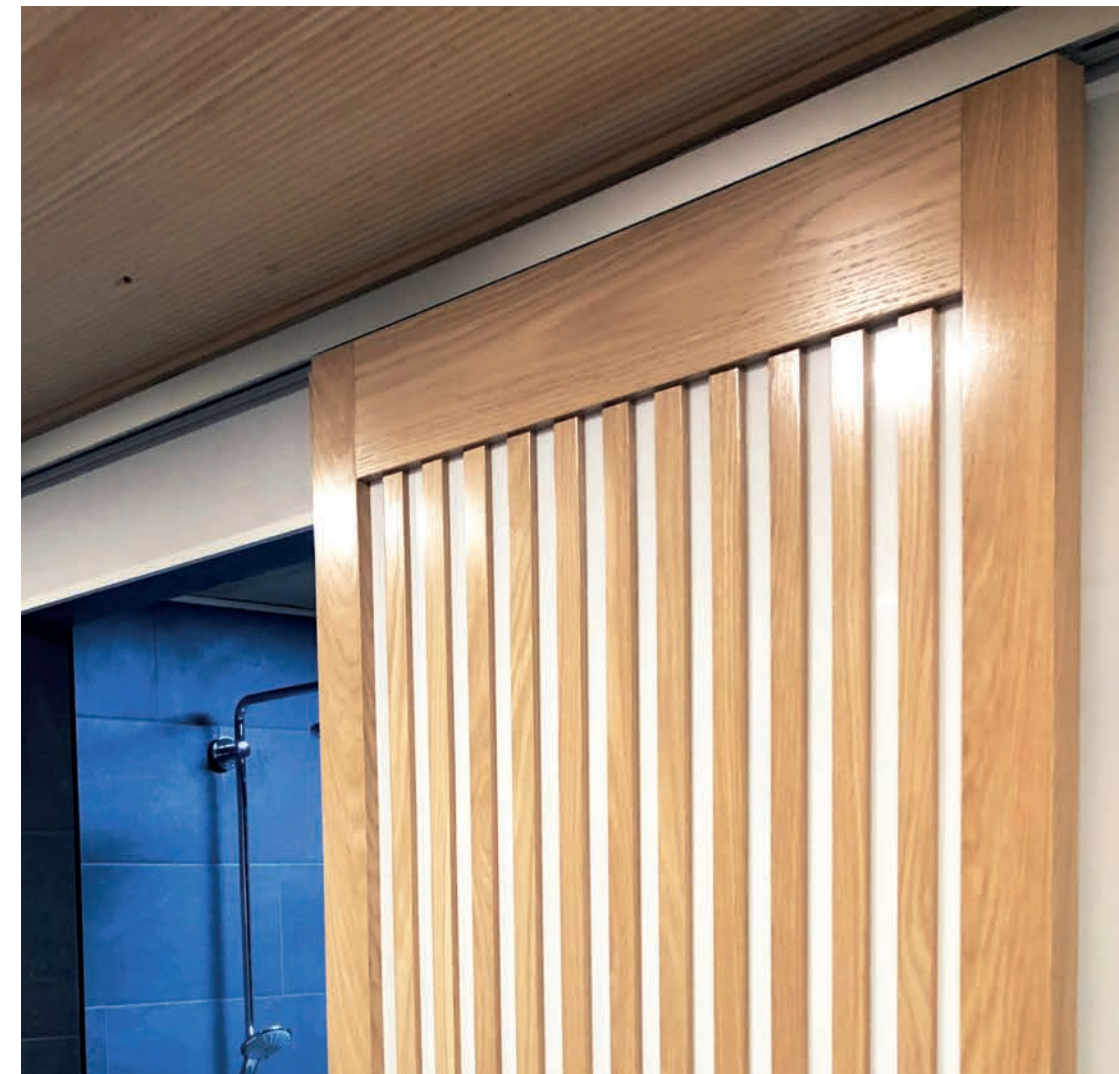

SAGA 150 / 300

KORKEALAATUINEN LIUKUKISKOJÄRJESTELMÄ
LAADUKKAILLE SISÄLIUKUOVILLE

150
300
kg

puu

metalli

lasi

↳ SAGA kisko voidaan anodisoida myös eri väreissä kuten mustana.

Viimeistely ja kestävä kiskojärjestelmä laadukkaille sisäliukuoville

SAGA:n minimalistinen ja siisti ulkonäkö ovat pitkän tuotekehityksen ansiota. Säädettävällä oven päältä upotettavalla LHP-laipalla tyylikäs lopputulos saadaan aikaiseksi minimoimalla kiskon ja oven välinen rako, jolloin pyörästöt ja laipat jäävät piiloon. Tämä sopii myös täydellisesti esim. kattoasennuksissa kun halutaan oven jatkuvan saumattomasti kiskosta ilman rakoja.