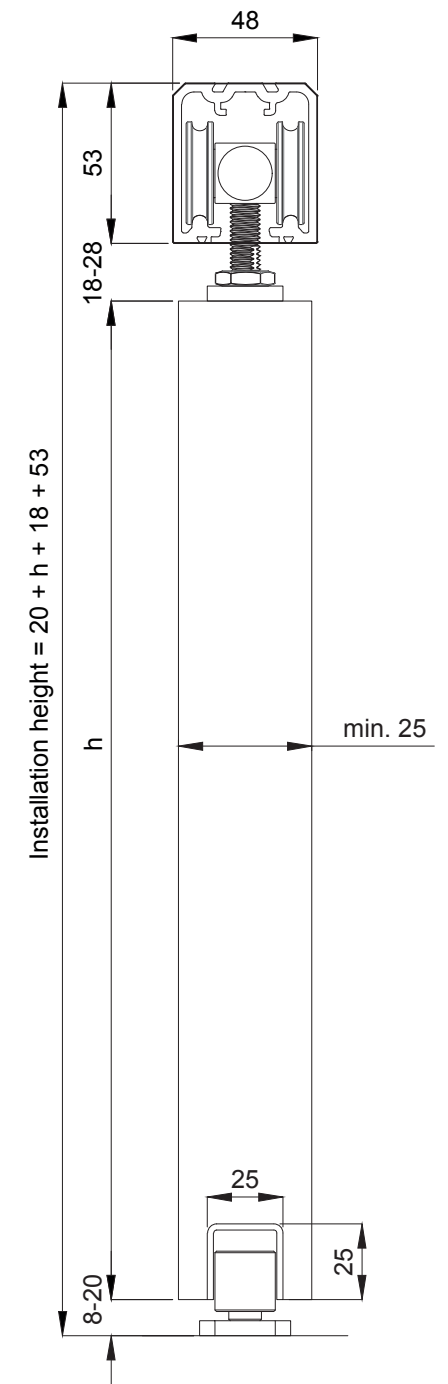

SAGA 300
kattokiinnitys